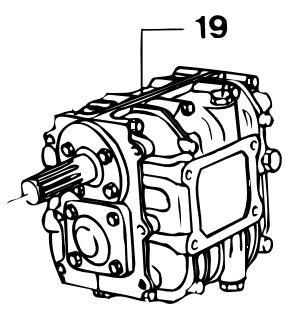

groep/ group	blz./ page	type	omschrijving/description	datum/date
5	1	M4.15 M4.17	Vlieg wielhuis Flywheel housing	3.1.00