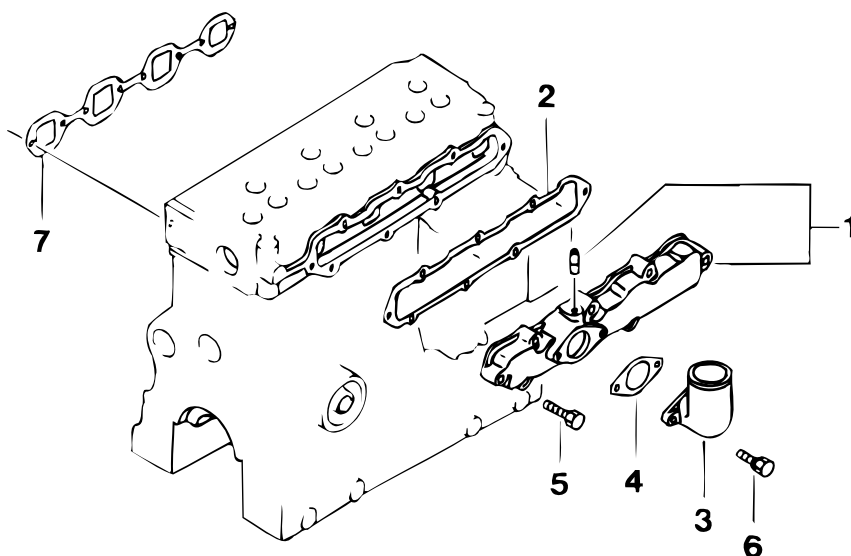

groep/ group	blz./ page	type	omschrijving/description	datum/date
2	8	M4.15 M4.17	Luchtinlaat Airintake	3.1.00