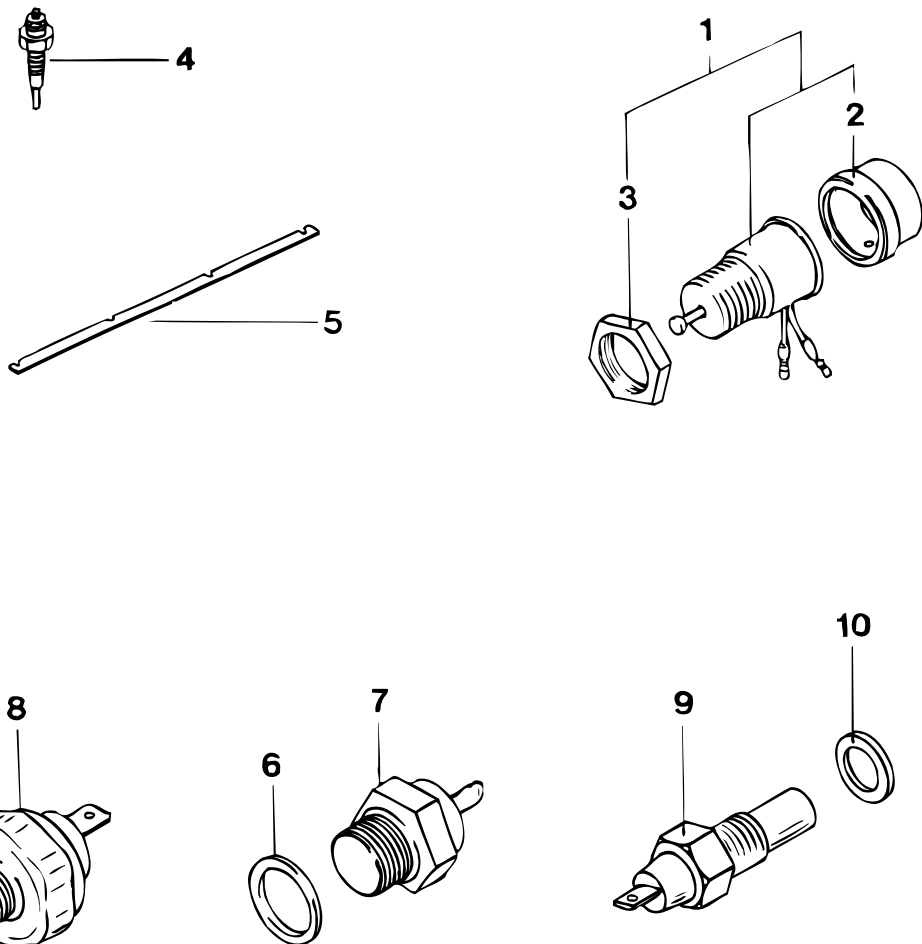

groep/ group	blz./ page	type	omschrijving/description	datum/date
4	2	M4.17	Zenders + schakelaars Sender units + switches	3.1.00