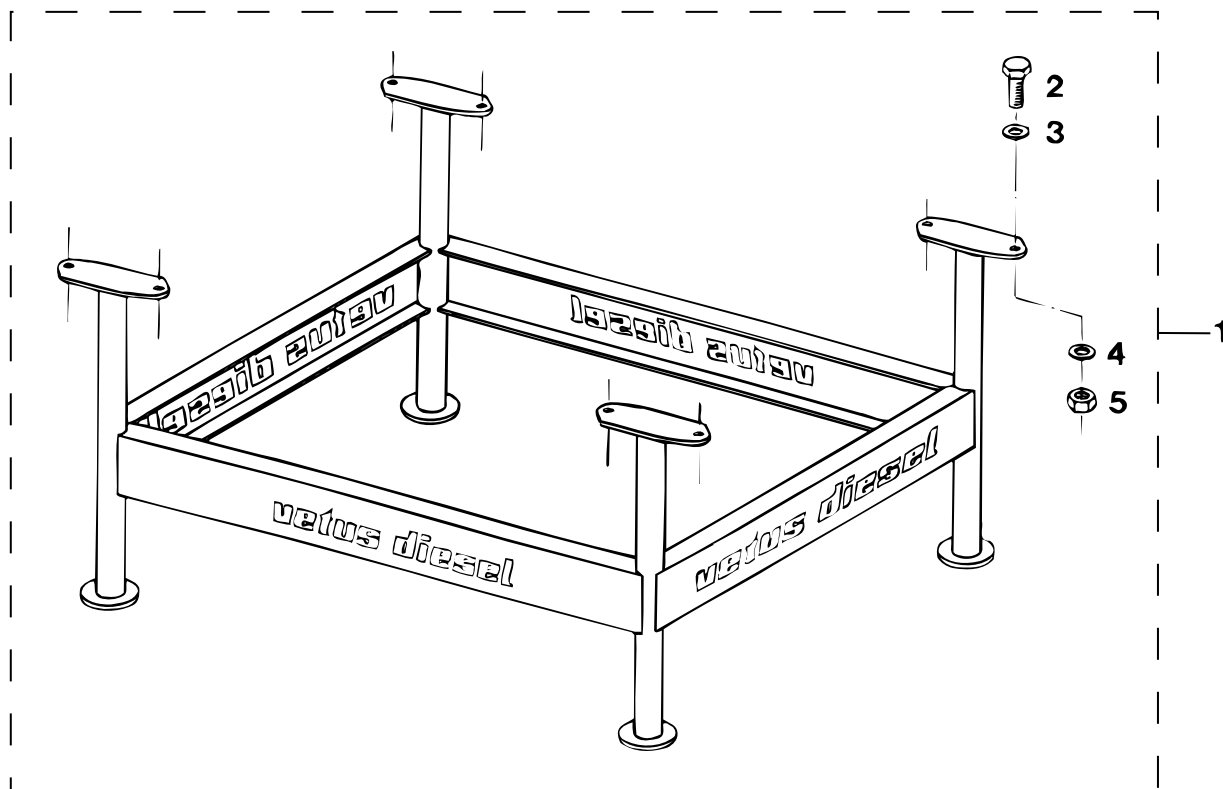

groep/ group	blz./ page	type	omschrijving/description	datum/date
10	4	M4.15 M4.17	Showbok Engine display	3.1.00