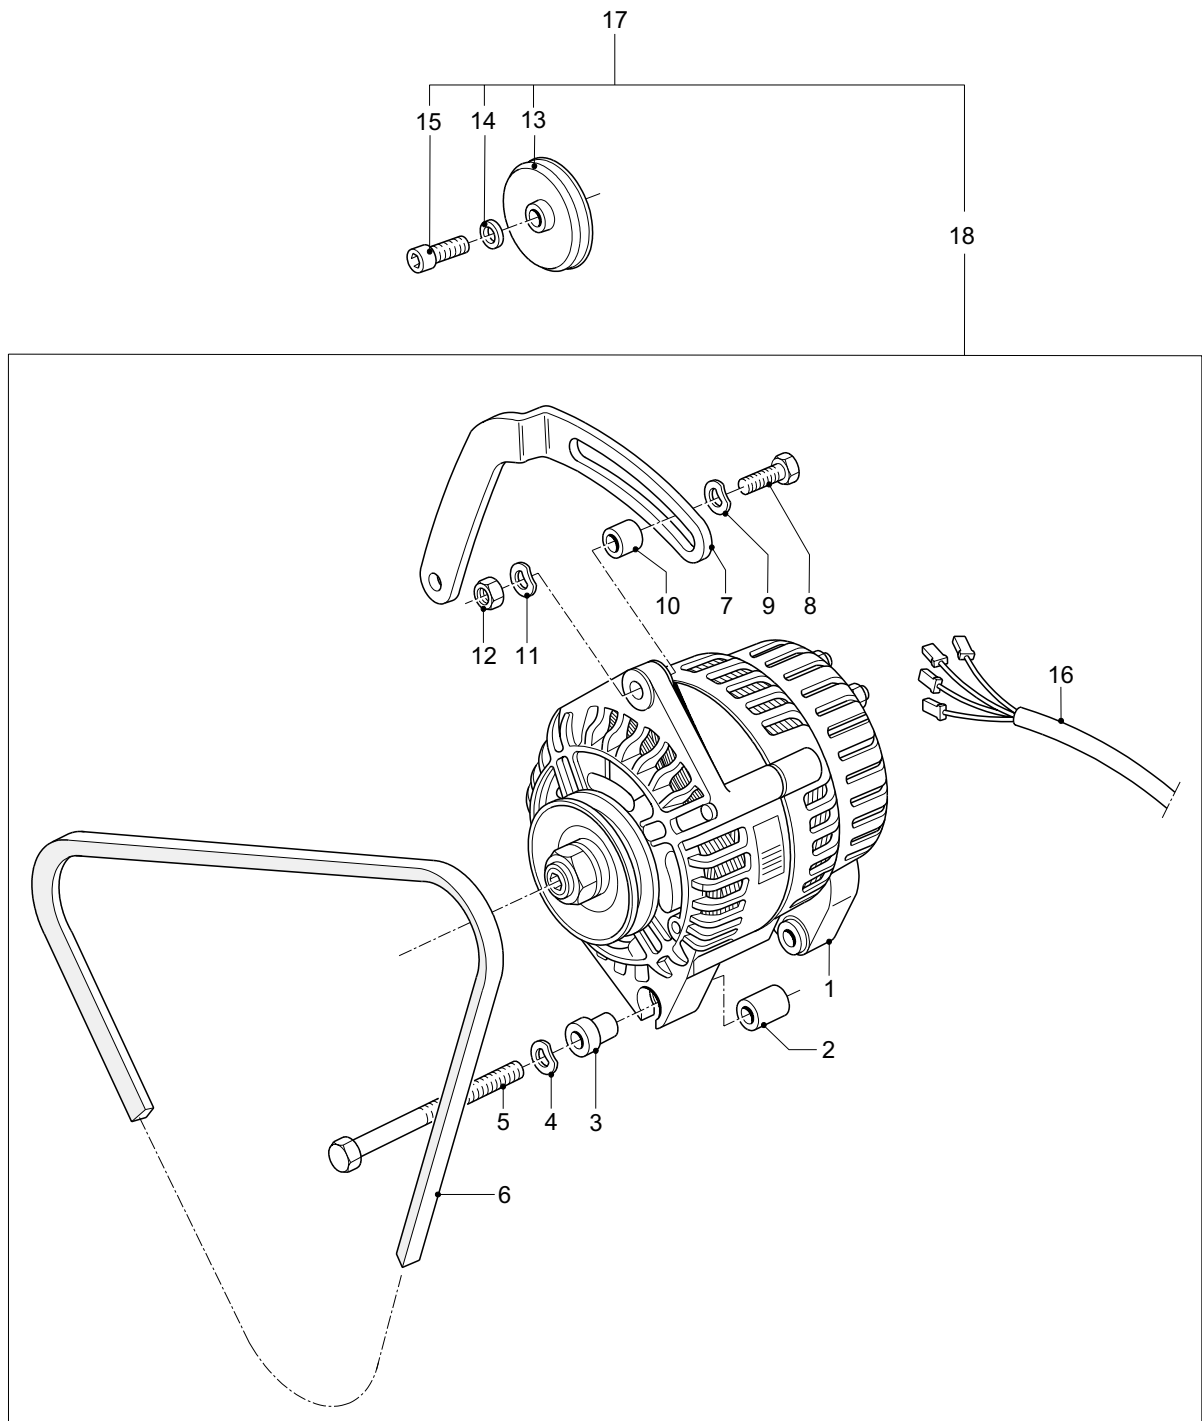

groep/ group	blz./ page	type	omschrijving/description	datum/date
4	1a	M4.15 M4.17	Dynamo 95 A - 12 V 1P Alternator 95 A - 12 V Earth return	13.11.01