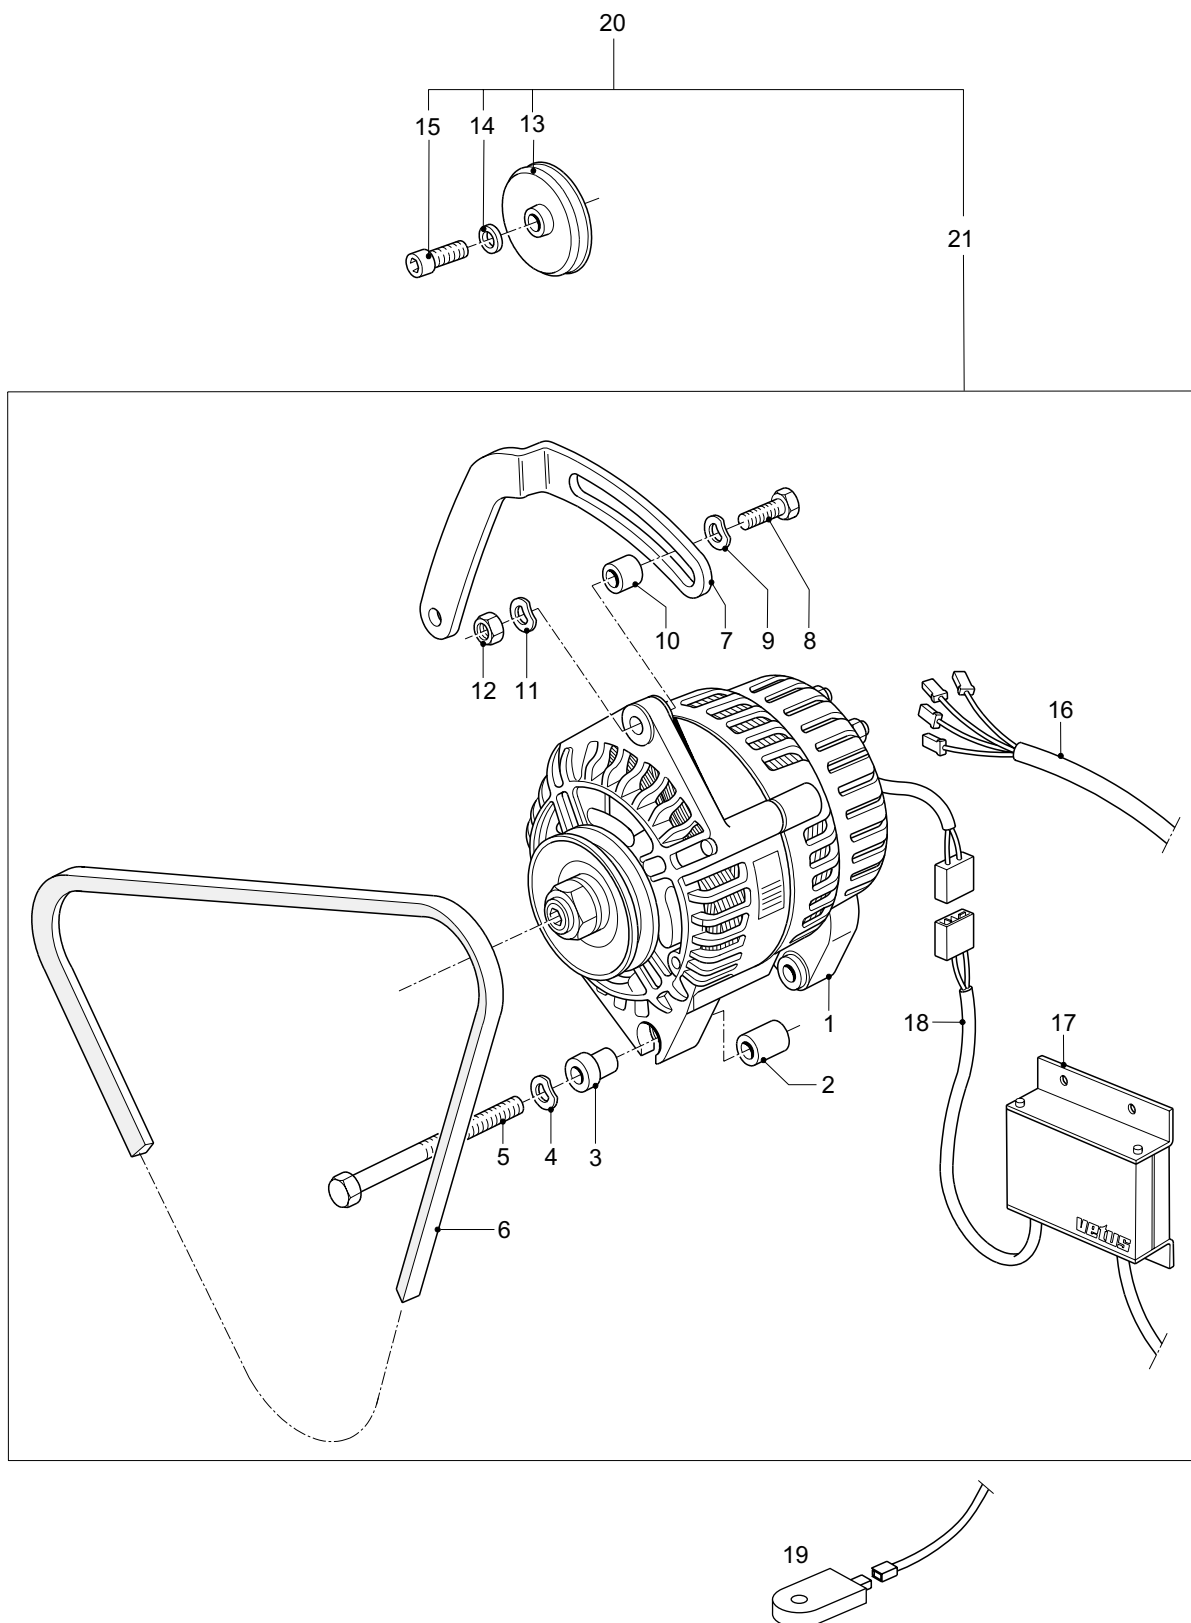

groep/ group	blz./ page	type	omschrijving/description	datum/date
4	1b	M4.15 M4.17	Optinator dynamo 95 A - 12 V 1P Optinator alternator 95 A - 12 V Earth return	13.11.01